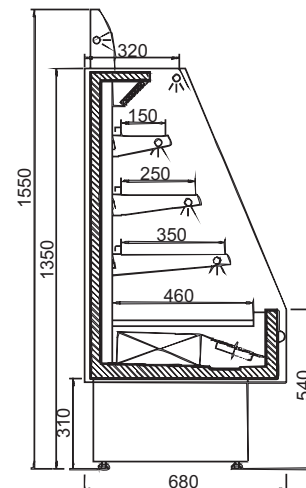

Na objednávku :

- ⇒ spojování do sestav
- ⇒ automatické odpař. kondenzátu
- ⇒ odtávací tyče
- ⇒ tyče + háky na uzeniny
- ⇒ zeleninová verze (zrcadlový nerez plech)

Mini Martinií (Light)	110/64 - ABS	130/64 - ABS	110/65 - nerez	130/65 - nerez
výstavní plocha v m ²	1,65	1,98	1,65	1,98
příkon W	1000	1100	1000	1100
rozměry V x Š x H v cm	198 x 110 x 64	198 x 130 x 64	198 x 110 x 65	198 x 130 x 65
dop. cena bez DPH	44 990,-	47 990,-	58 990,-	64 990,-

Na objednávku :

- ⇒ osvětlený reklamní panel
- ⇒ automatické odpařování kondenzátu
- ⇒ odtávací tyče
- ⇒ celonerezové provedení

Piccolii	80	90	100
výstavní plocha v m ²	0,97	1,11	1,21
příkon W	1000	1100	1100
rozměry V x Š x H v cm	135/155 x 80 x 68	135/155 x 90 x 68	135/155 x 100 x 68
dop. cena bez DPH	37 990,-	39 990,-	40 990,-