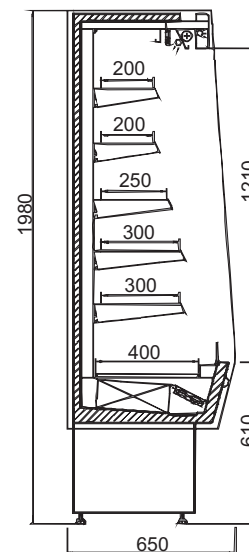

Výrobek

Popis

Chladicí vitríny přístěnné

Strana 9

MINI MARTINIÍ

- ⇒ přístěnná chladicí vitrina
- ⇒ ventilované chlazení
- ⇒ vestavěný agregát, chladivo R404a
- ⇒ elektronický regulátor
- ⇒ digitální ukazatel teploty
- ⇒ automatické odtávání
- ⇒ 5 chlazených polic
- ⇒ chlazená výstavní plocha
- ⇒ osvětlení vitríny
- ⇒ osvětlení čelního panelu
- ⇒ noční roleta
- ⇒ rozsah teplot +2 až +8°C
- ⇒ napětí 230V/50Hz
- ⇒ bočnice ABS nebo nerez

Na objednávku :

- ⇒ spojování do sestav
- ⇒ automatické odpař. kondenzátu
- ⇒ odtávací tyče
- ⇒ tyče + háky na uzeniny
- ⇒ zeleninová verze (zrcadlový nerez plech)

Mini Martinií (Light)	110/64 - ABS	130/64 - ABS	110/65 - nerez	130/65 - nerez
výstavní plocha v m ²	1,65	1,98	1,65	1,98
příkon W	1000	1100	1000	1100
rozměry V x Š x H v cm	198 x 110 x 64	198 x 130 x 64	198 x 110 x 65	198 x 130 x 65
dop. cena bez DPH	44 990,-	47 990,-	58 990,-	64 990,-

Na objednávku :

- ⇒ osvětlený reklamní panel
- ⇒ automatické odpařování kondenzátu
- ⇒ odtávací tyče
- ⇒ celonerezové provedení

Piccolii	80	90	100
výstavní plocha v m ²	0,97	1,11	1,21
příkon W	1000	1100	1100
rozměry V x Š x H v cm	135/155 x 80 x 68	135/155 x 90 x 68	135/155 x 100 x 68
dop. cena bez DPH	37 990,-	39 990,-	40 990,-