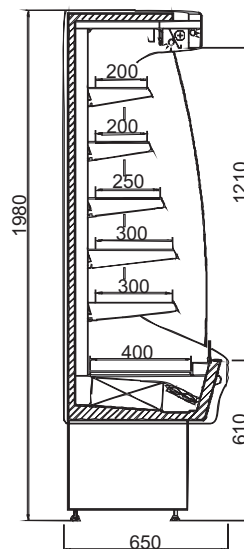

Výrobek

Popis

Chladicí vitríny přístěnné

Strana 9

MINI MARTINIÍ

- ⇒ přístěnná chladicí vitrina
- ⇒ ventilované chlazení
- ⇒ vestavěný agregát, chladivo R404a
- ⇒ elektronický regulátor
- ⇒ digitální ukazatel teploty
- ⇒ automatické odtávání
- ⇒ 5 chlazených polic
- ⇒ chlazená výstavní plocha
- ⇒ osvětlení vitríny
- ⇒ osvětlení čelního panelu
- ⇒ noční roleta
- ⇒ rozsah teplot +2 až +8°C
- ⇒ napětí 230V/50Hz
- ⇒ bočnice ABS nebo nerez

Na objednávku :

- ⇒ spojování do sestav
- ⇒ automatické odpař. kondenzátu
- ⇒ odtávací tyče
- ⇒ tyče + háky na uzeniny
- ⇒ zeleninová verze (zrcadlový nerez plech)

Mini Martinií (Light)	110/64 - ABS	130/64 - ABS	110/65 - nerez	130/65 - nerez
výstavní plocha v m ²	1,65	1,98	1,65	1,98
příkon W	1000	1100	1000	1100
rozměry V x Š x H v cm	198 x 110 x 64	198 x 130 x 64	198 x 110 x 65	198 x 130 x 65
dop. cena bez DPH	44 990,-	47 990,-	58 990,-	64 990,-

PICCOLII

- ⇒ přístěnná chladicí vitrina
- ⇒ ventilované chlazení
- ⇒ vestavěný agregát, chladivo R404a
- ⇒ elektronický regulátor
- ⇒ digitální ukazatel teploty
- ⇒ automatické odtávání
- ⇒ osvětlení vitríny a polic
- ⇒ opláštění a spodní rám - úprava komaxit
- ⇒ rozsah teplot +2 až +8°C
- ⇒ napětí 230V/50Hz

Na objednávku :

- ⇒ osvětlený reklamní panel
- ⇒ automatické odpařování kondenzátu
- ⇒ odtávací tyče
- ⇒ celonerezové provedení

Piccolii	80	90	100
výstavní plocha v m ²	0,97	1,11	1,21
příkon W	1000	1100	1100
rozměry V x Š x H v cm	135/155 x 80 x 68	135/155 x 90 x 68	135/155 x 100 x 68
dop. cena bez DPH	37 990,-	39 990,-	40 990,-